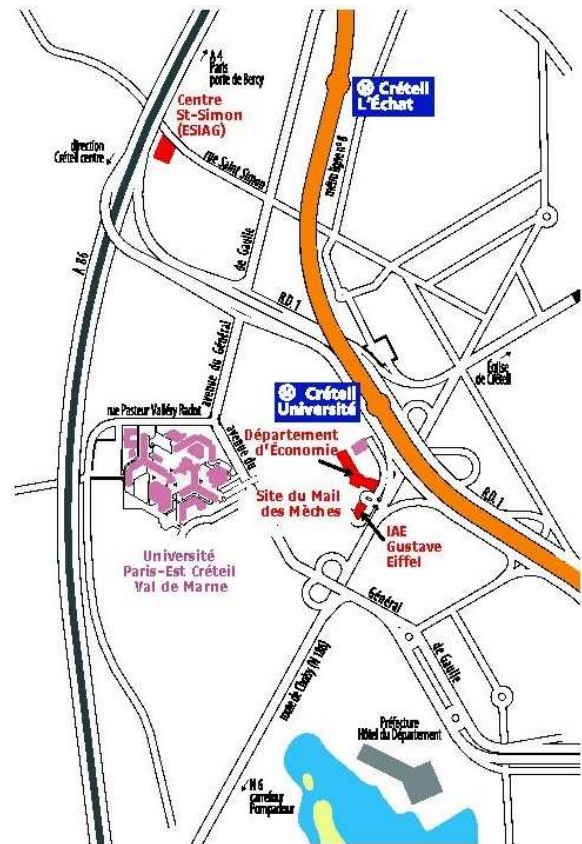

Station : Créteil Université.

...en voiture.

Si vous utilisez un GPS, indiquez comme destination « Rue de la porte des champs 94000 CRETEIL ».

*En provenance de Paris :

Prendre la A4 (direction Metz-Nancy) puis la A 86 (direction Créteil).

Suivre la direction Créteil Centre (voie express D1) et prendre la deuxième sortie (Melun-Choisy le Roi -Saint-Maur). Au deuxième feu rouge, tourner à droite et vous y êtes.

*En provenance de Versailles par la A86 :

Prendre la direction/sortie Créteil centre. Sur la RN186, tournez à gauche au feu situé juste avant les ponts où passent la voie express et le métro.

*En provenance de Bonneuil-Créteil Préfecture par la D1 :

Prendre la sortie Melun-Choisy le Roi – Saint Maur puis tournez à droite au 3ème feu.

*En provenance de l'Église de Créteil :

Prendre la rue des mèches, puis la route de Choisy (RN186) direction carrefour pompadour. Après le pont où passent la voie express et le métro, tournez au 2ème feu à droite.